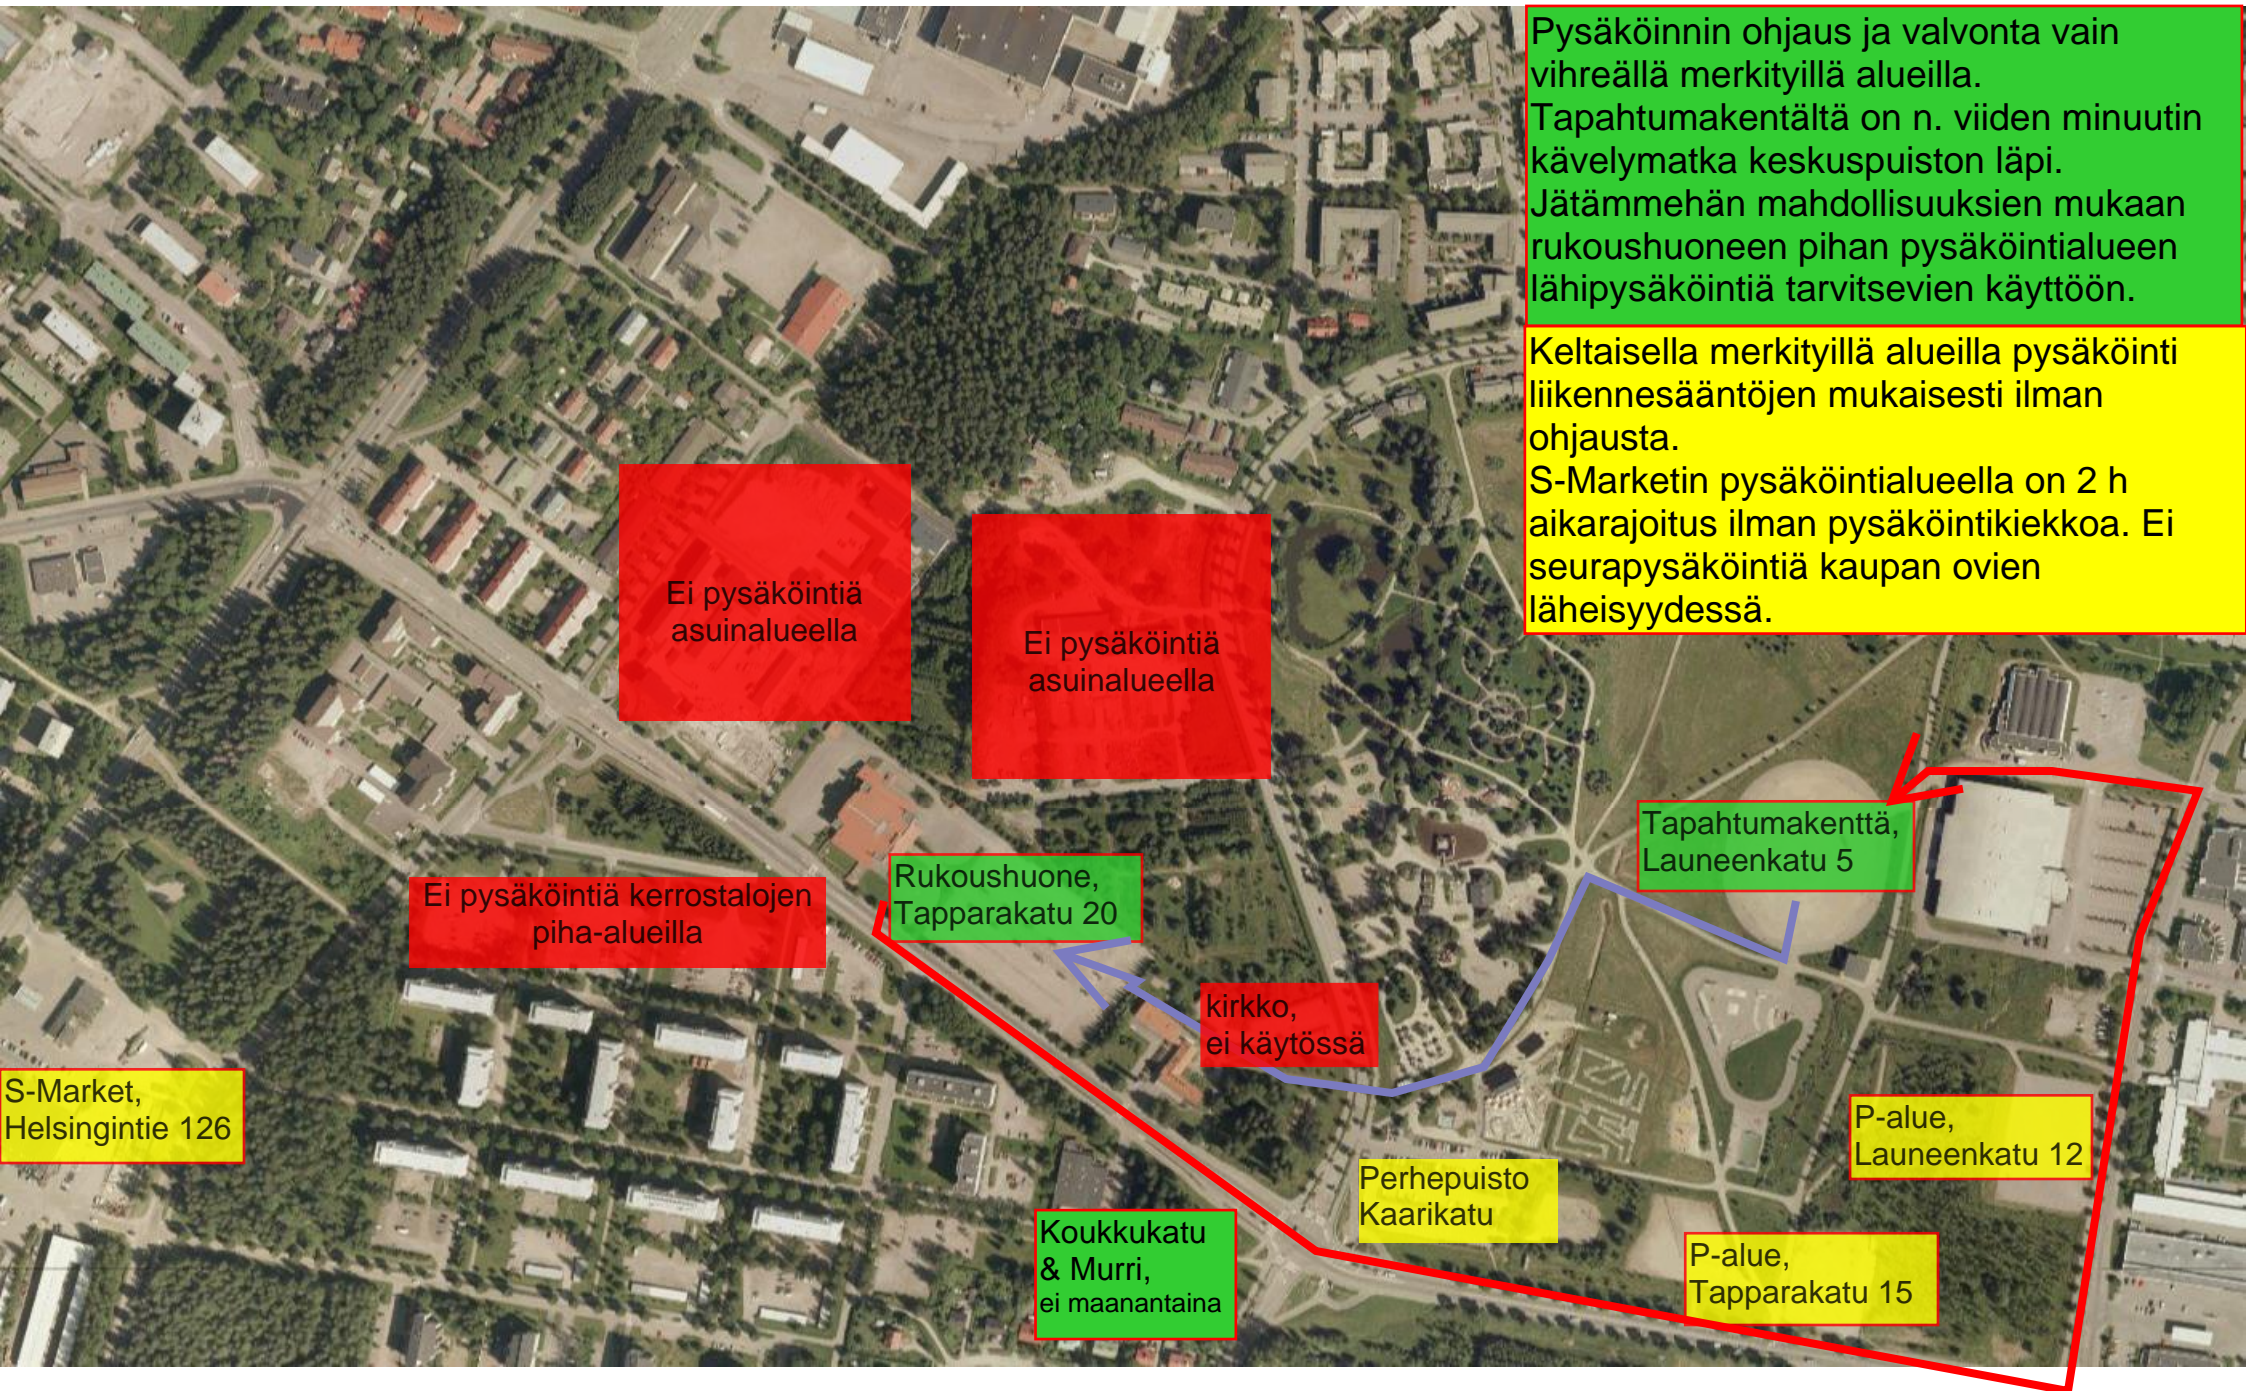

Juhannusseurojen 2022 pysäköintialueita

Pysäköinnin ohjaus ja valvonta vain vihreällä merkityillä alueilla. Tapahtumakentältä on n. viiden minuutin kävelymatka keskuspuiston läpi. Jätämme mahdollisuuksien mukaan rukouhuoneen pihan pysäköintialueen lähipysäköintiä tarvitsevien käyttöön.

Keltaisella merkityillä alueilla pysäköinti liikennesääntöjen mukaisesti ilman ohjausta. S-Marketin pysäköintialueella on 2 h aikarajoitus ilman pysäköintikiekkoa. Ei seurapysäköintiä kaupan ovien läheisyydessä.

Ei pysäköintiä asuinalueella

Ei pysäköintiä asuinalueella

Ei pysäköintiä kerrostalojen piha-alueilla

Rukouhuone, Tapparakatu 20

kirkko, ei käytössä

Tapahtumakenttä, Launeenkatu 5

S-Market, Helsingintie 126

P-alue, Launeenkatu 12

Perhepuisto Kaarikatu

Koukkukatu & Murri, ei maanantaina

P-alue, Tapparakatu 15