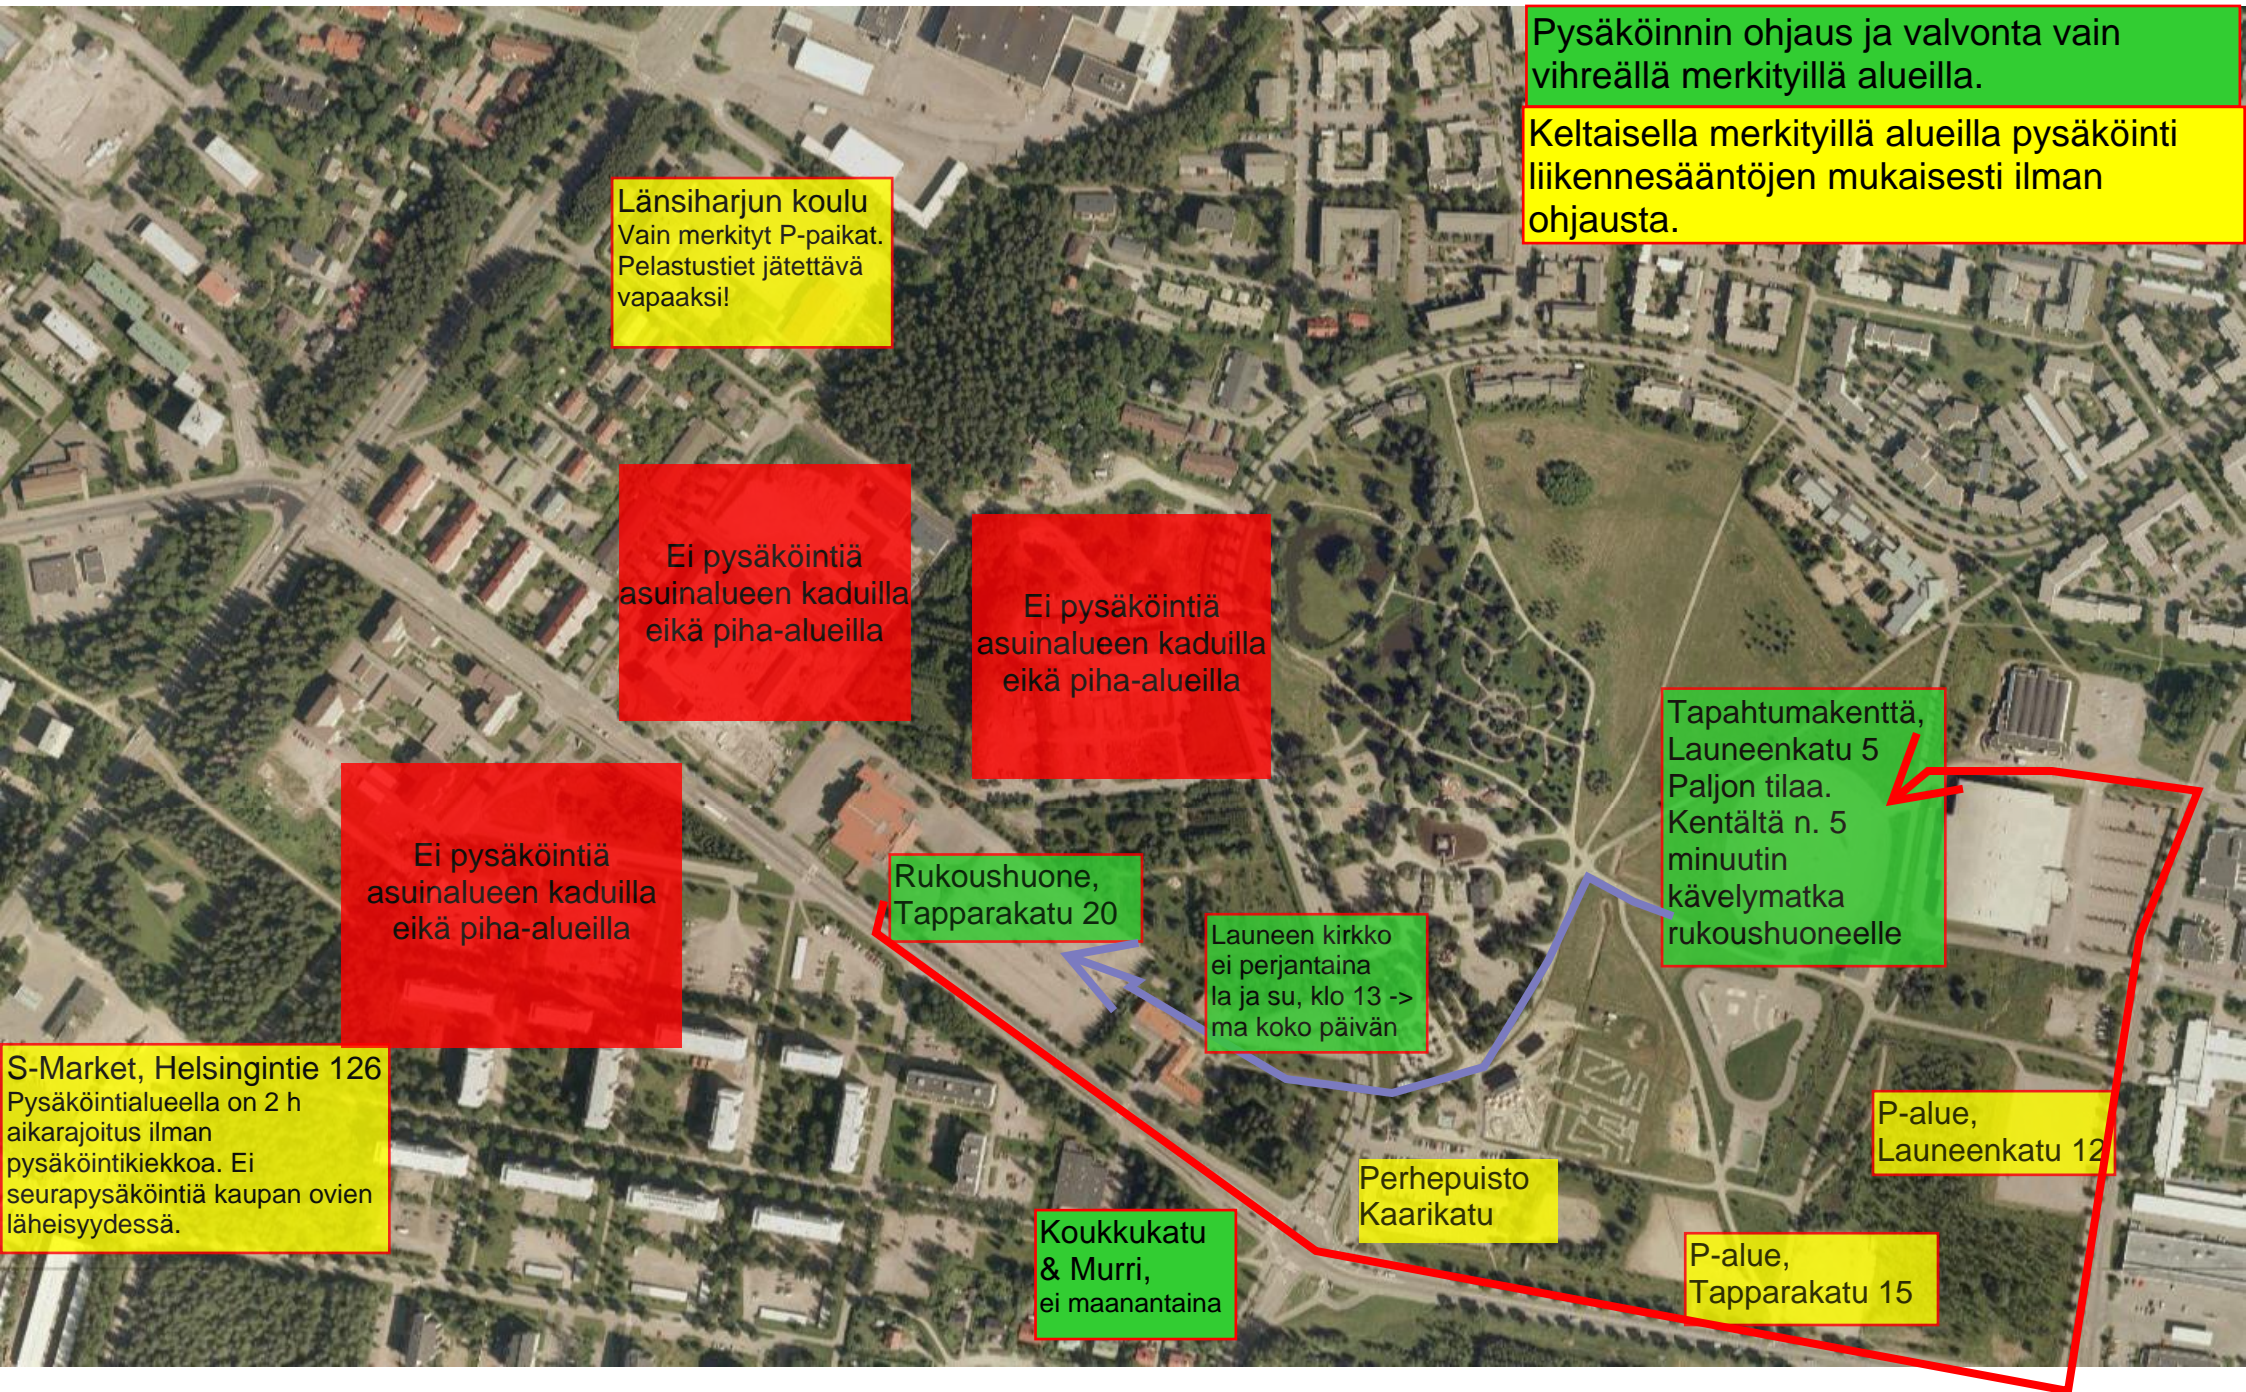

Juhannusseurojen 2023 pysäköintialueet

Pysäköinnin ohjaus ja valvonta vain vihreällä merkityillä alueilla.

Keltaisella merkityillä alueilla pysäköinti liikennesääntöjen mukaisesti ilman ohjausta.

Länsiharjun koulu
Vain merkityt P-paikat.
Pelastustiet jätettävä
vapaaksi!

Ei pysäköintiä
asuinalueen kaduilla
eikä piha-alueilla

Ei pysäköintiä
asuinalueen kaduilla
eikä piha-alueilla

Ei pysäköintiä
asuinalueen kaduilla
eikä piha-alueilla

Rukoushuone,
Tapparakatu 20

Launeen kirkko
ei perjantaina
la ja su, klo 13 ->
ma koko päivän

Tapahtumakenttä,
Launeenkatu 5
Paljon tilaa.
Kentältä n. 5
minuutin
kävelymatka
rukoushuoneelle

S-Market, Helsingintie 126
Pysäköintialueella on 2 h
aikarajoitus ilman
pysäköintikiekkoa. Ei
seurapysäköintiä kaupan ovien
läheisyydessä.

Koukkukatu
& Murri,
ei maanantaina

Perhepuisto
Kaarikatu

P-alue,
Launeenkatu 12

P-alue,
Tapparakatu 15